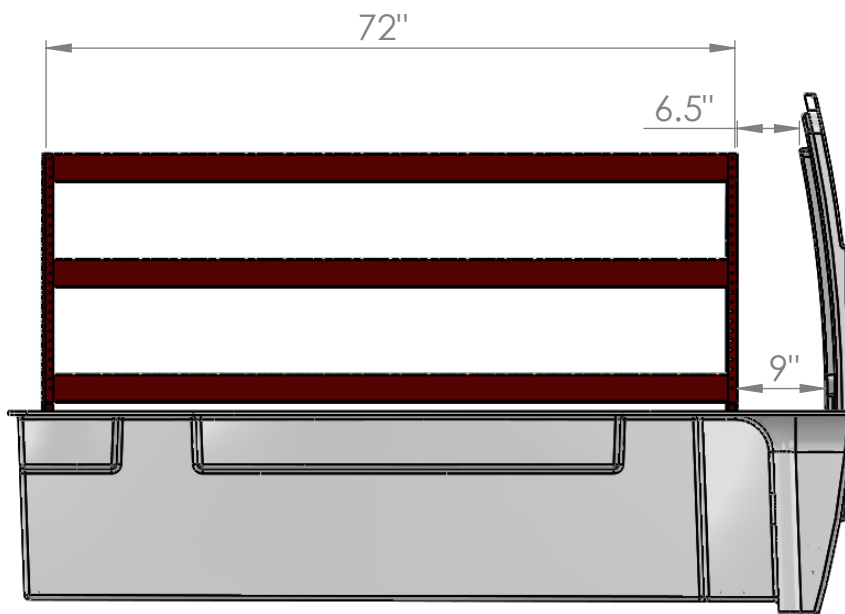

MAT372-A-P

MORY inc.

701, rang St-Pierre - St-Anselme, QC - G0R 2N0
tél.: (418)885-9804 Fax: (418)885-8151
info@moryinc.com

Mise a jour: 2012-07-04

SHEET 1 OF 3

MAT372-A-C

2x MAT372-A

MORY inc.