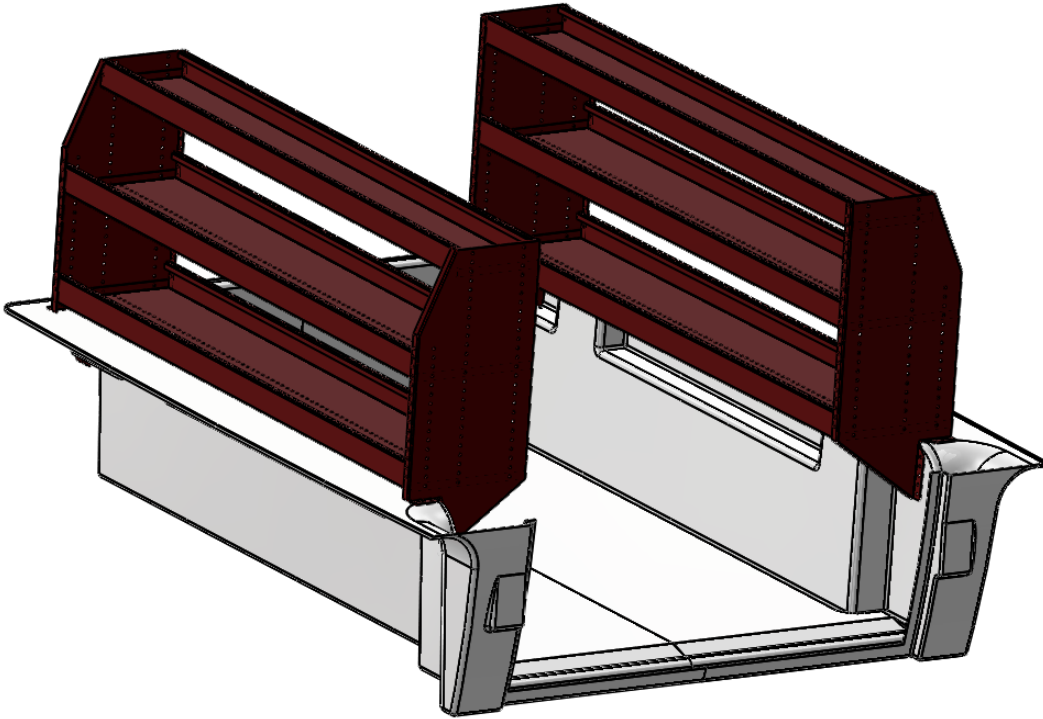

MAT372-A-P

MORY inc.

701, rang St-Pierre - St-Anselme, QC - G0R 2N0
tél.: (418)885-9804 Fax: (418)885-8151
info@moryinc.com

Mise a jour: 2012-07-04

SHEET 1 OF 3

MAT372-A-C

2x MAT372-A

MORY inc.