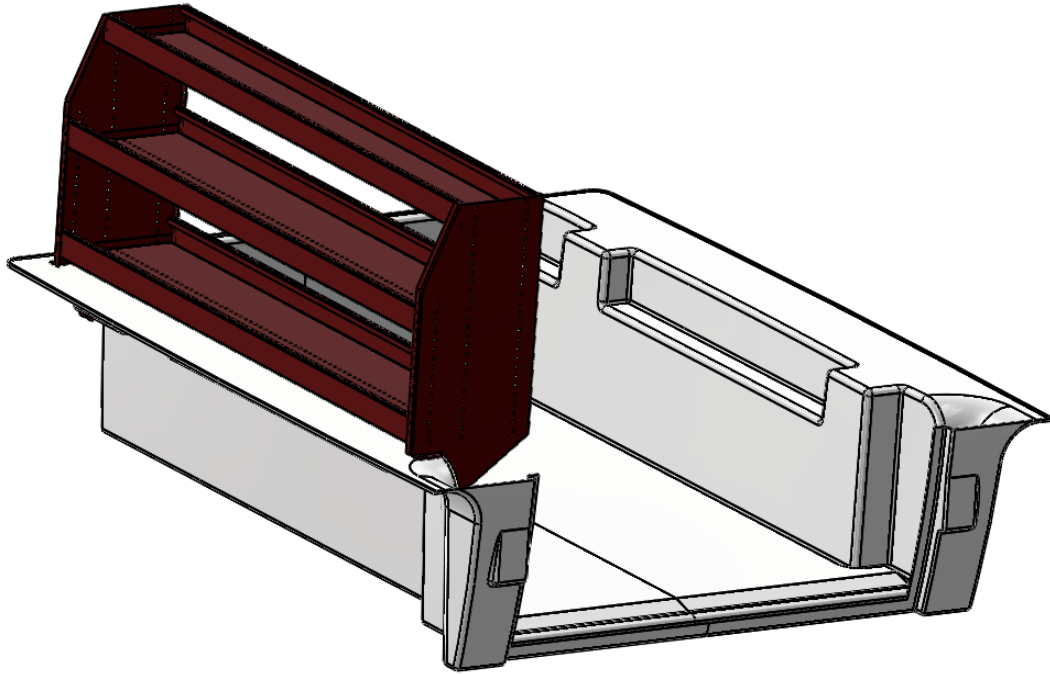

MAT372-A-P

MORY inc.

701, rang St-Pierre - St-Anselme, QC - G0R 2N0
tél.: (418)885-9804 Fax: (418)885-8151
info@moryinc.com

Mise a jour: 2012-07-04

SHEET 1 OF 3

MAT372-A-C

2x MAT372-A

MORY inc.