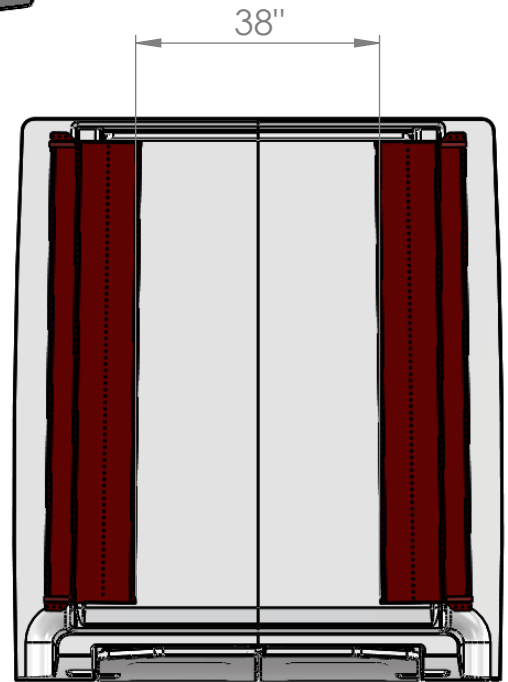

MAT372-A-P

MORY inc.

701, rang St-Pierre - St-Anselme, QC - G0R 2N0
tél.: (418)885-9804 Fax: (418)885-8151
info@moryinc.com

Mise a jour: 2012-07-04

SHEET 1 OF 3

MAT372-A-C

2x MAT372-A

MORY inc.