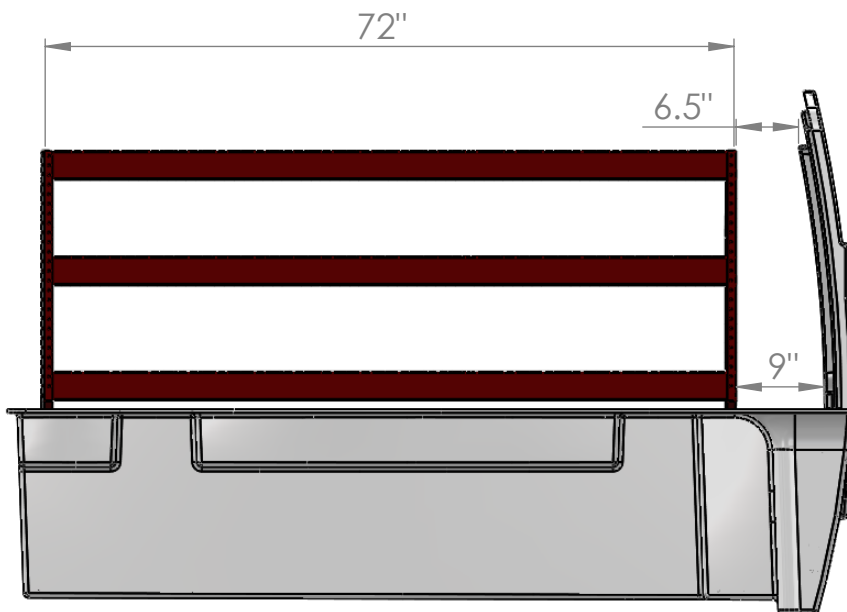

MAT372-A-P

MORY inc.

701, rang St-Pierre - St-Anselme, QC - G0R 2N0
tél.: (418)885-9804 Fax: (418)885-8151
info@moryinc.com

Mise a jour: 2012-07-04

SHEET 1 OF 3

MAT372-A-C

2x MAT372-A

MORY inc.