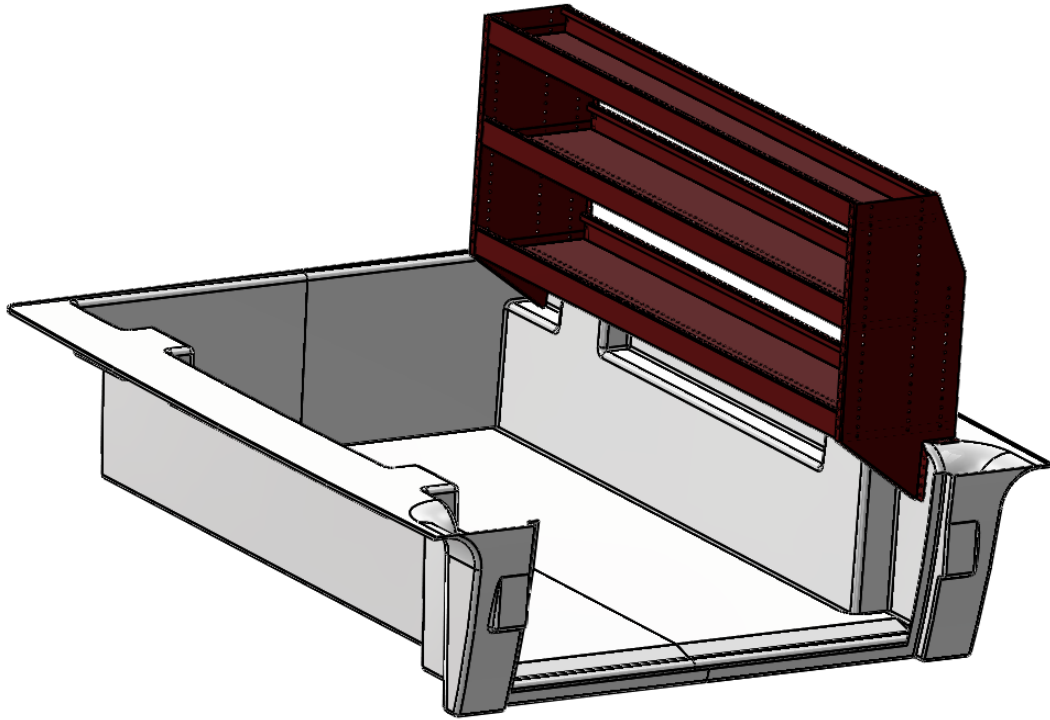

MAT372-A-P

MORY inc.

701, rang St-Pierre - St-Anselme, QC - G0R 2N0
tél.: (418)885-9804 Fax: (418)885-8151
info@moryinc.com

Mise a jour: 2012-07-04

SHEET 1 OF 3

MAT372-A-C

2x MAT372-A

MORY inc.