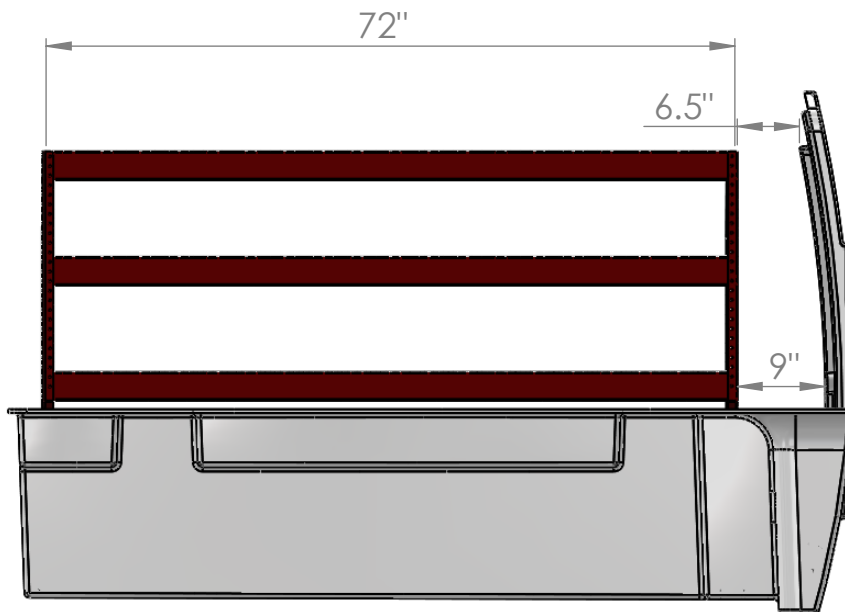

MAT372-A-P

MORY inc.

701, rang St-Pierre - St-Anselme, QC - G0R 2N0
tél.: (418)885-9804 Fax: (418)885-8151
info@moryinc.com

Mise a jour: 2012-07-04

SHEET 1 OF 3

MAT372-A-C

2x MAT372-A

MORY inc.